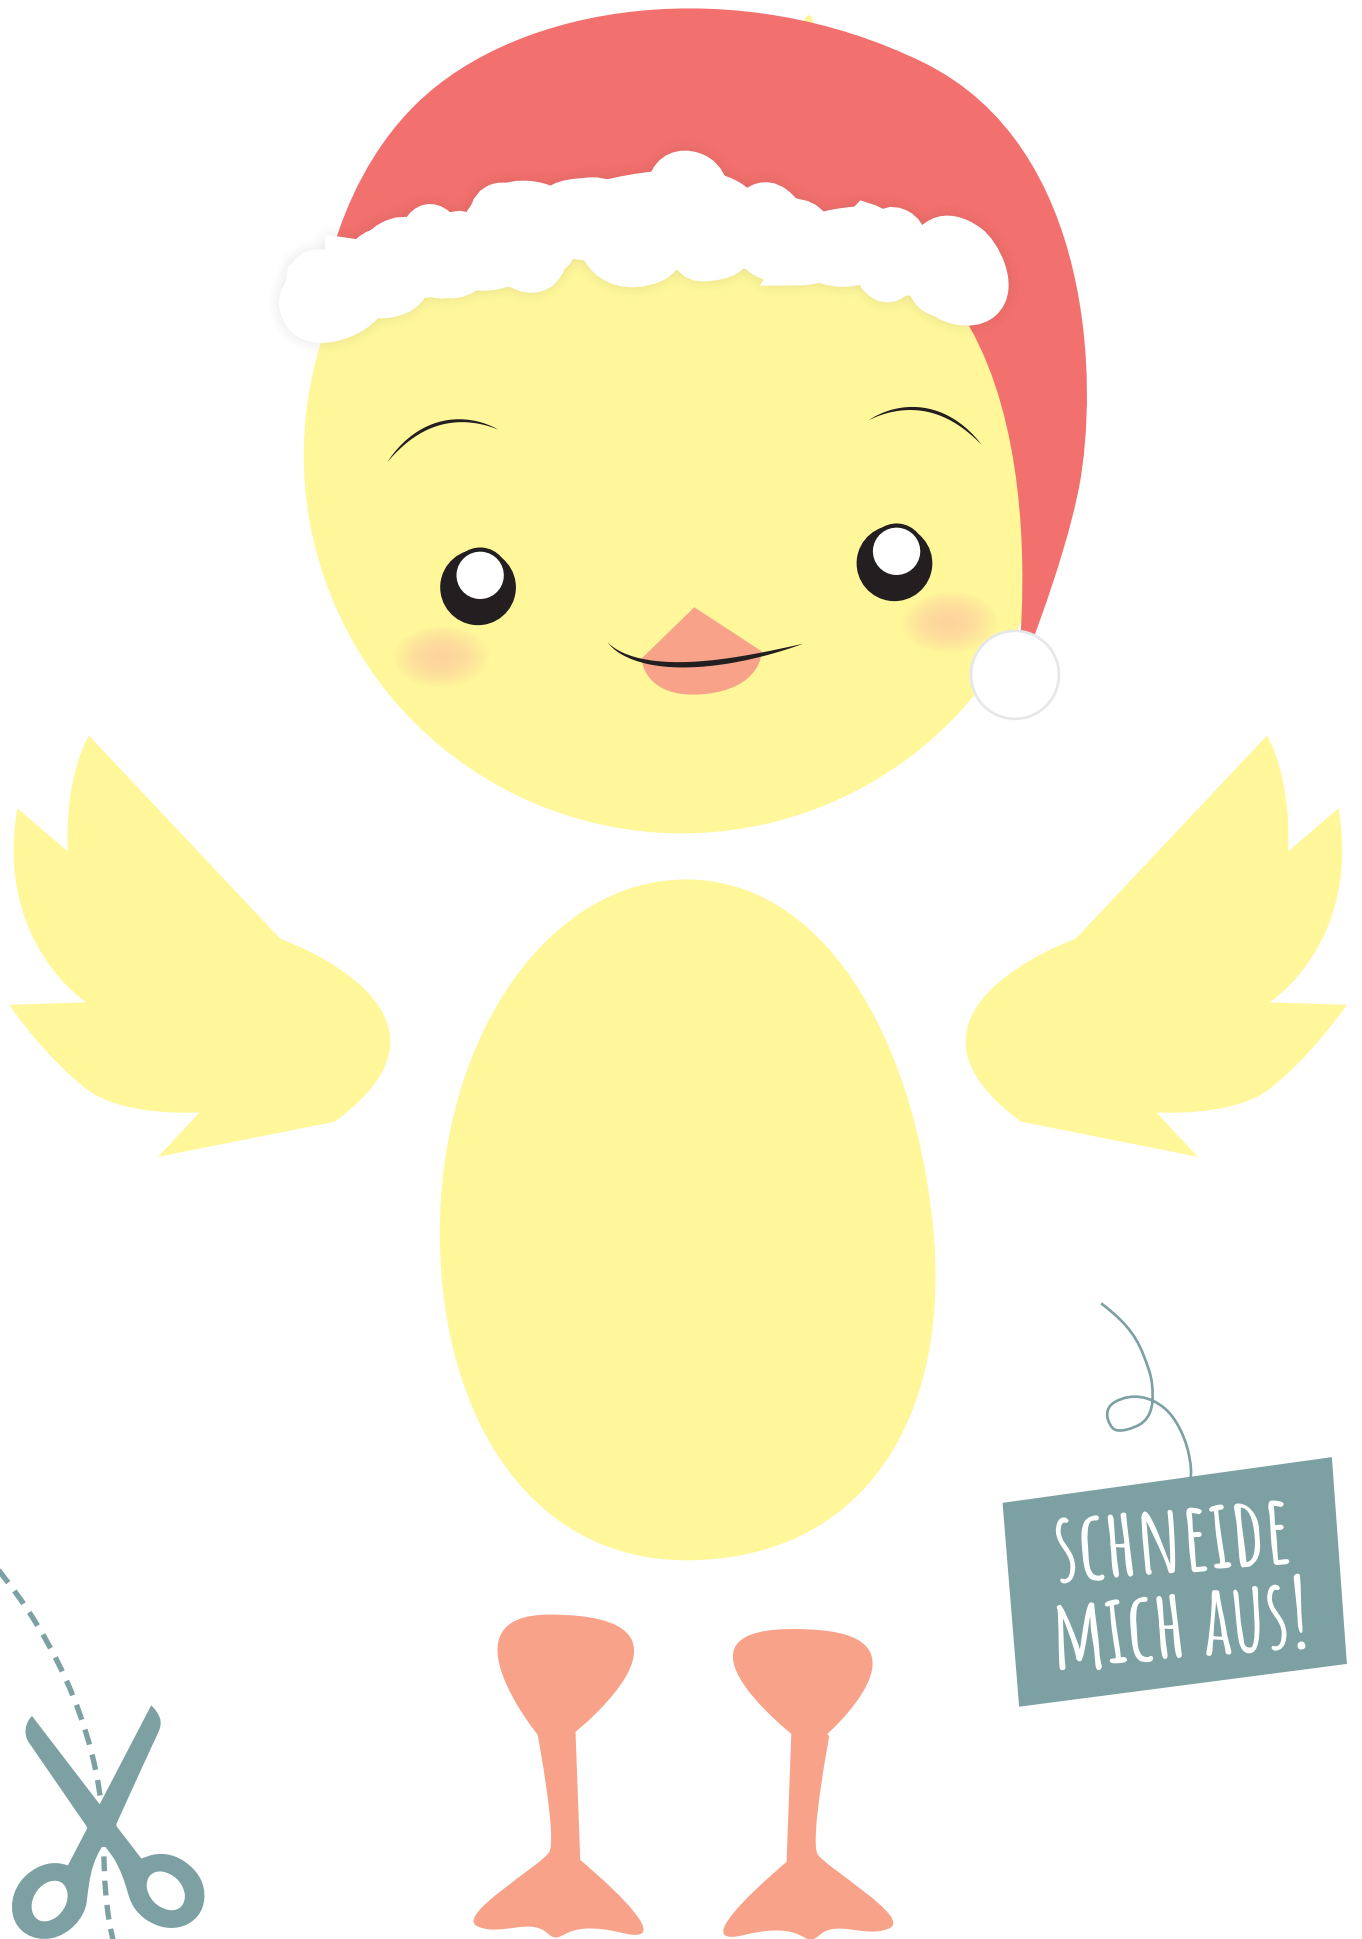

# ENTE EMIL

ALS HAMPELENTE

VON KAROLA  
WARNICK

## DU BRAUCHST:

- 1x SCHERE
- 1x FADEN
- TESAFILM
- 4x MUSTER-  
KLAMMERN

SCHNEIDE  
MICH AUS!

AUSSCHNEIDEN  
& ANMALEN!

# EMILS BUNTE ABENTEUER

Lass andere an den Bastelkünsten deiner kleinen Lesemäuse teilhaben und poste ein Foto von den tollen Ergebnissen mit dem Hashtag **#EnteEmil** auf Instagram.

ERHÄLTlich  
BEI UNS IM  
SHOP!